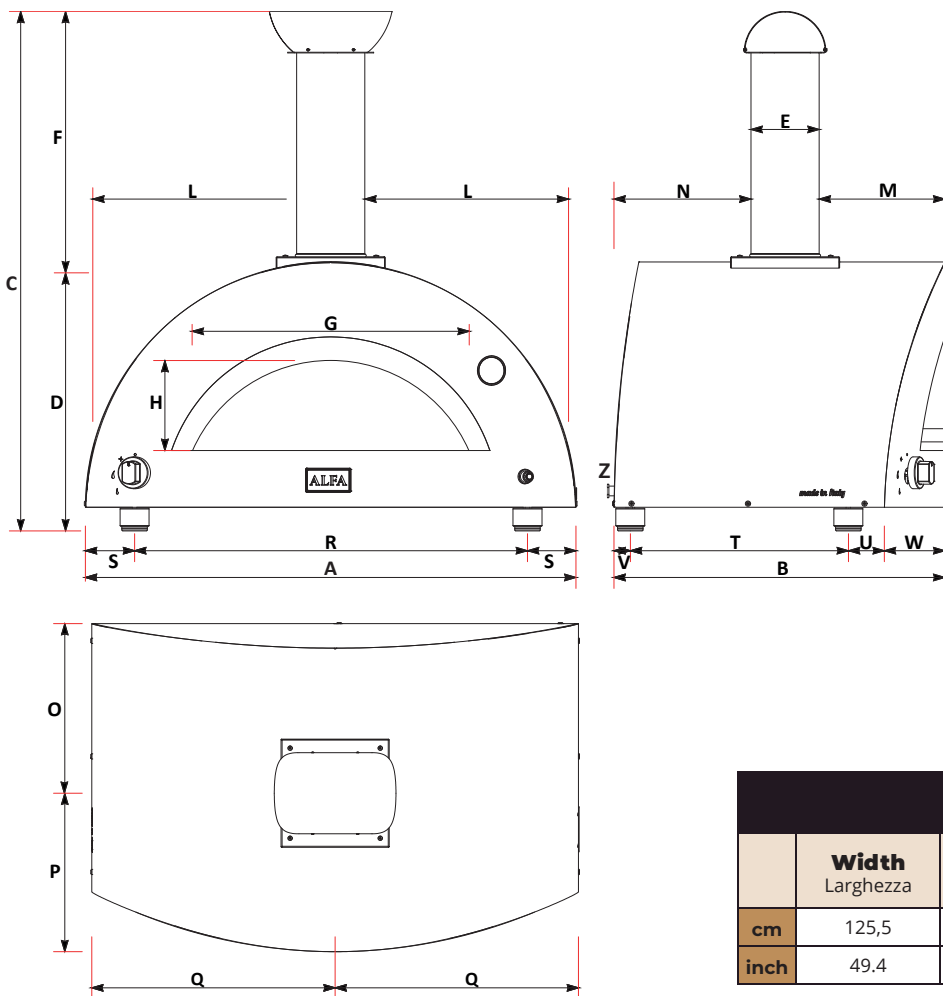

ALFA

MODERNO 5 PIZZE

Data Sheets - Scheda Tecnica

ANTIQUE RED

FXMD-5-GROA

ARDESIA GREY

FXMD-5-GGRA

FIRE YELLOW

FXMD-5-GGIA

Weight Peso	175 kg 386 lbs	Materials Materiali	Stainless Steel, iron sheet, Ceramic fiber Acciaio inox, lamiera ferro, Fibroceramica	
Cooking floor Piano Cottura	85x70 cm 34 x 28 in	Type of refractory Tipo di refrattario	Alumina silicate HeatKeeper™ Firebrick Tavella HeatKeeper™ silico-alluminoso	
Max oven temperature Temperatura massima	500°C 1000°F	Recommended fuel Combustibile consigliato	LPG gas (G30 / G31) Gas GPL (G30 / G31)	Natural Gas (G20) Gas Metano (G20)
Heating time Minuti per scaldare	30'	Gas category Categoria gas	I3+ GPL	I2H (METANO)
Pizza capacity Numero Pizze	5 Ø30cm	Operation Funzionamento	28..30 / 37 mbar 11 in WC	20 mbar 4 in WC
Heat capacity Potenza nominale	30 kW 102.364 Btu/h	Max consumption Consumo Massimo	2.1 kg/h	2 m³/h

made in Italy

	cm	inch		cm	inch
V	118,3	46,6	N	62	24,4
B	102	40,2	O	69,5	27,4
C	149	58,7	P	32,5	12,8
D	64,7	25,5	Q	59,2	23,3
E	15	5,9	R	96	37,8
F	84,3	33,2	S	11,1	4,4
G	58	22,8	T	75	29,5
H	19,5	7,7	U	2,9	1,1
L	51,65	20,3	V	6,9	2,7
M	25,05	9,86	W	17,1	6,7

A minimum of 10 cm (4 in) must be considered to connect the oven to the gas source.

Z E' necessario prevedere un minimo di 10 cm per collegare il forno al gas.

PACKAGING DIMENSIONE IMBALLO

	Width Larghezza	Depth Profondità	Height Altezza	Weight Peso
cm	125,5	109,5	85	kg 201
inch	49.4	43.1	33.5	lbs 443