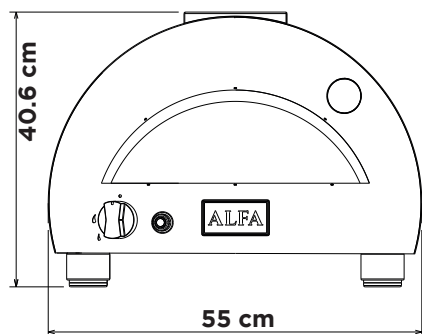

CARATTERISTICHE TECNICHE - TECHNICAL DETAILS

Peso <i>Weight</i>	35 kg 77 lbs	Materiali <i>Materials</i>	lamiera ferro. acciaio inox. fibra ceramica <i>iron sheet. stainless steel. ceramic fiber</i>
Dimensioni piano forno <i>Oven floor dimensions</i>	40 x 40 cm 16 x 16 in	Tipo di refrattario <i>Type of refractory</i>	Tavella HeatKeeper™ silico-alluminoso <i>Alumina silicate HeatKeeper™ Firebrick</i>
Numero Pizze <i>Pizza capacity</i>	1	Temperatura massima <i>Max oven temperature</i>	500°C 1000°F
Potenza nominale <i>Heat capacity</i>	7 kW	  	

DIMENSIONE IMBALLO PACKAGING DIMENSIONS

Larghezza Width	Profondità Depth	Altezza Height	Peso Weight
55 cm 21.6 in	58 cm 22.8 in	38 cm 15 in	40 Kg 88 lbs