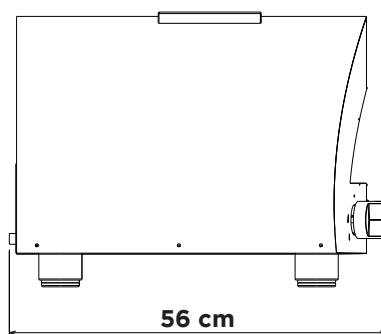

CARATTERISTICHE TECNICHE - TECHNICAL DETAILS

Peso <i>Weight</i>	35 kg 77 lbs	Materiali <i>Materials</i>	lamiera ferro. acciaio inox. fibra ceramica <i>iron sheet. stainless steel. ceramic fiber</i>
Dimensioni piano forno <i>Oven floor dimensions</i>	40 x 40 cm 16 x 16 in	Tipo di refrattario <i>Type of refractory</i>	Tavella HeatKeeper™ silico-alluminoso <i>Alumina silicate HeatKeeper™ Firebrick</i>
Numero Pizze <i>Pizza capacity</i>	1	Temperatura massima <i>Max oven temperature</i>	500°C 1000°F
Potenza nominale <i>Heat capacity</i>	7 kW	  	

DIMENSIONE IMBALLO PACKAGING DIMENSIONS

Larghezza Width	Profondità Depth	Altezza Height	Peso Weight
55 cm 21.6 in	58 cm 22.8 in	38 cm 15 in	40 Kg 88 lbs